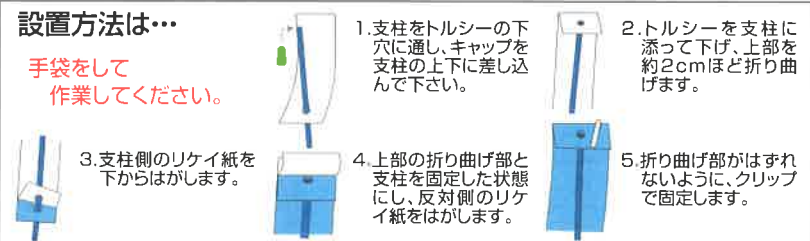

トルシー Bo 黄青

- ●捕虫トラップ、トルシーに支柱が付きまして。もう手間な吊り下げ作業は不要です。作物の間にぐぐっと差し込んですぐに使えます。
- ●すぐに使えて、捕獲率もぐぐっとUP。
- ●トルシーを使い終われば、『ビタットトルシーSタイプ』をお求め下されば、支柱は繰り返し使えて経済的。

※[セット内容]
トルシー-S(50×350mm)10本、支柱(500mm)10本、クリップ10個、キャップ20個

トルシー ネット付 黄青 <特許取得製品>

- ●リケイ紙をはがす手間がなくスピーディに作業することができます。
- ●粘着が作物に付きにくいので葉物類にも安心してご使用できます。
- ●ハウス内でミツバチ・マルハナバチを放していても着きにくいので安心です。

ネット付だから安心!