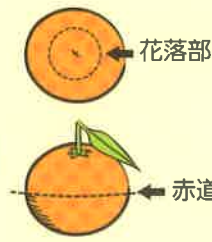

748円

800枚入

9,980円

800枚入

9,980円

※使用目的、使用方法をご理解の上、ご使用ください。

とりごろシール“コレミル”の使用目的

高品位農業を行い、高収入農業とする為に、みかんの収穫においても完熟、もしくは適時収穫を行います。その為に、収穫果実の色を指定して、それに近いものだけを収穫し果実の選別を収穫時に行います。一度にすべてを採るのではなく、選別収穫することで、より高品位の果実を収穫します。

とりごろシール“コレミル”の使い方

1

5811
みかん・いよかん用

4710
みかん早生用

2

収穫時に色の番号を指定し
○印をつけ収穫者に渡します。

渡されたシールは
衣類や手袋に貼り付けます。

3

収穫者は指定番号に近い色の果実を収穫します。

※みかんの花落部(底)又は赤道部の色を参考に収穫

ご注文はこちらの用紙にご記入ください。

株式会社 一色本店ネルパック販売部
愛媛県松山市間屋町 4-28

ご注文

組合管内の範囲内で閲覧することに同意の上、申し込みます。

氏名	〒	住所	電話番号	5811 みかん・いよかん用		4710 みかん早生用	
				50枚入	800枚入	50枚入	800枚入
				袋	袋	袋	袋
				袋	袋	袋	袋
				袋	袋	袋	袋
				袋	袋	袋	袋
				袋	袋	袋	袋